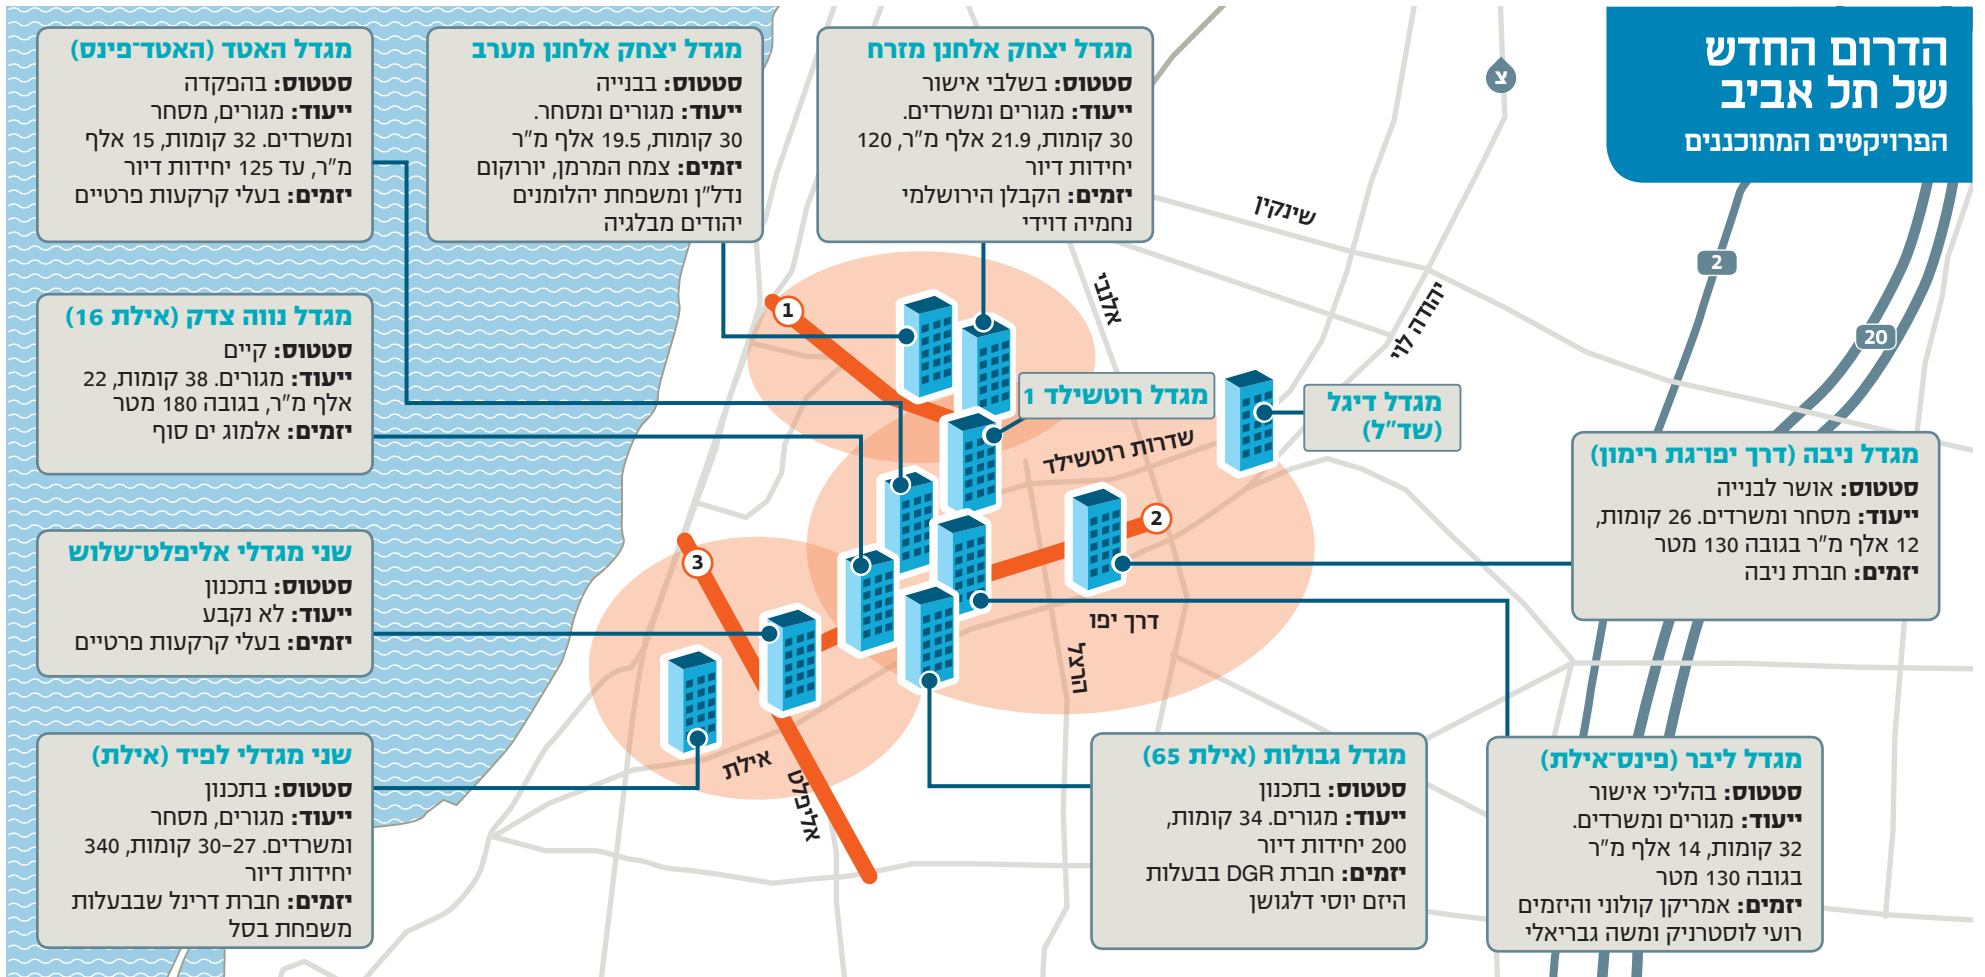

הדרום החדש של תל אביב

הפרויקטים המתוכננים

צירי התנועה החדשים: 1 ציר יצחק אלחנן 2 כביש המסילה 3 ציר שלבים