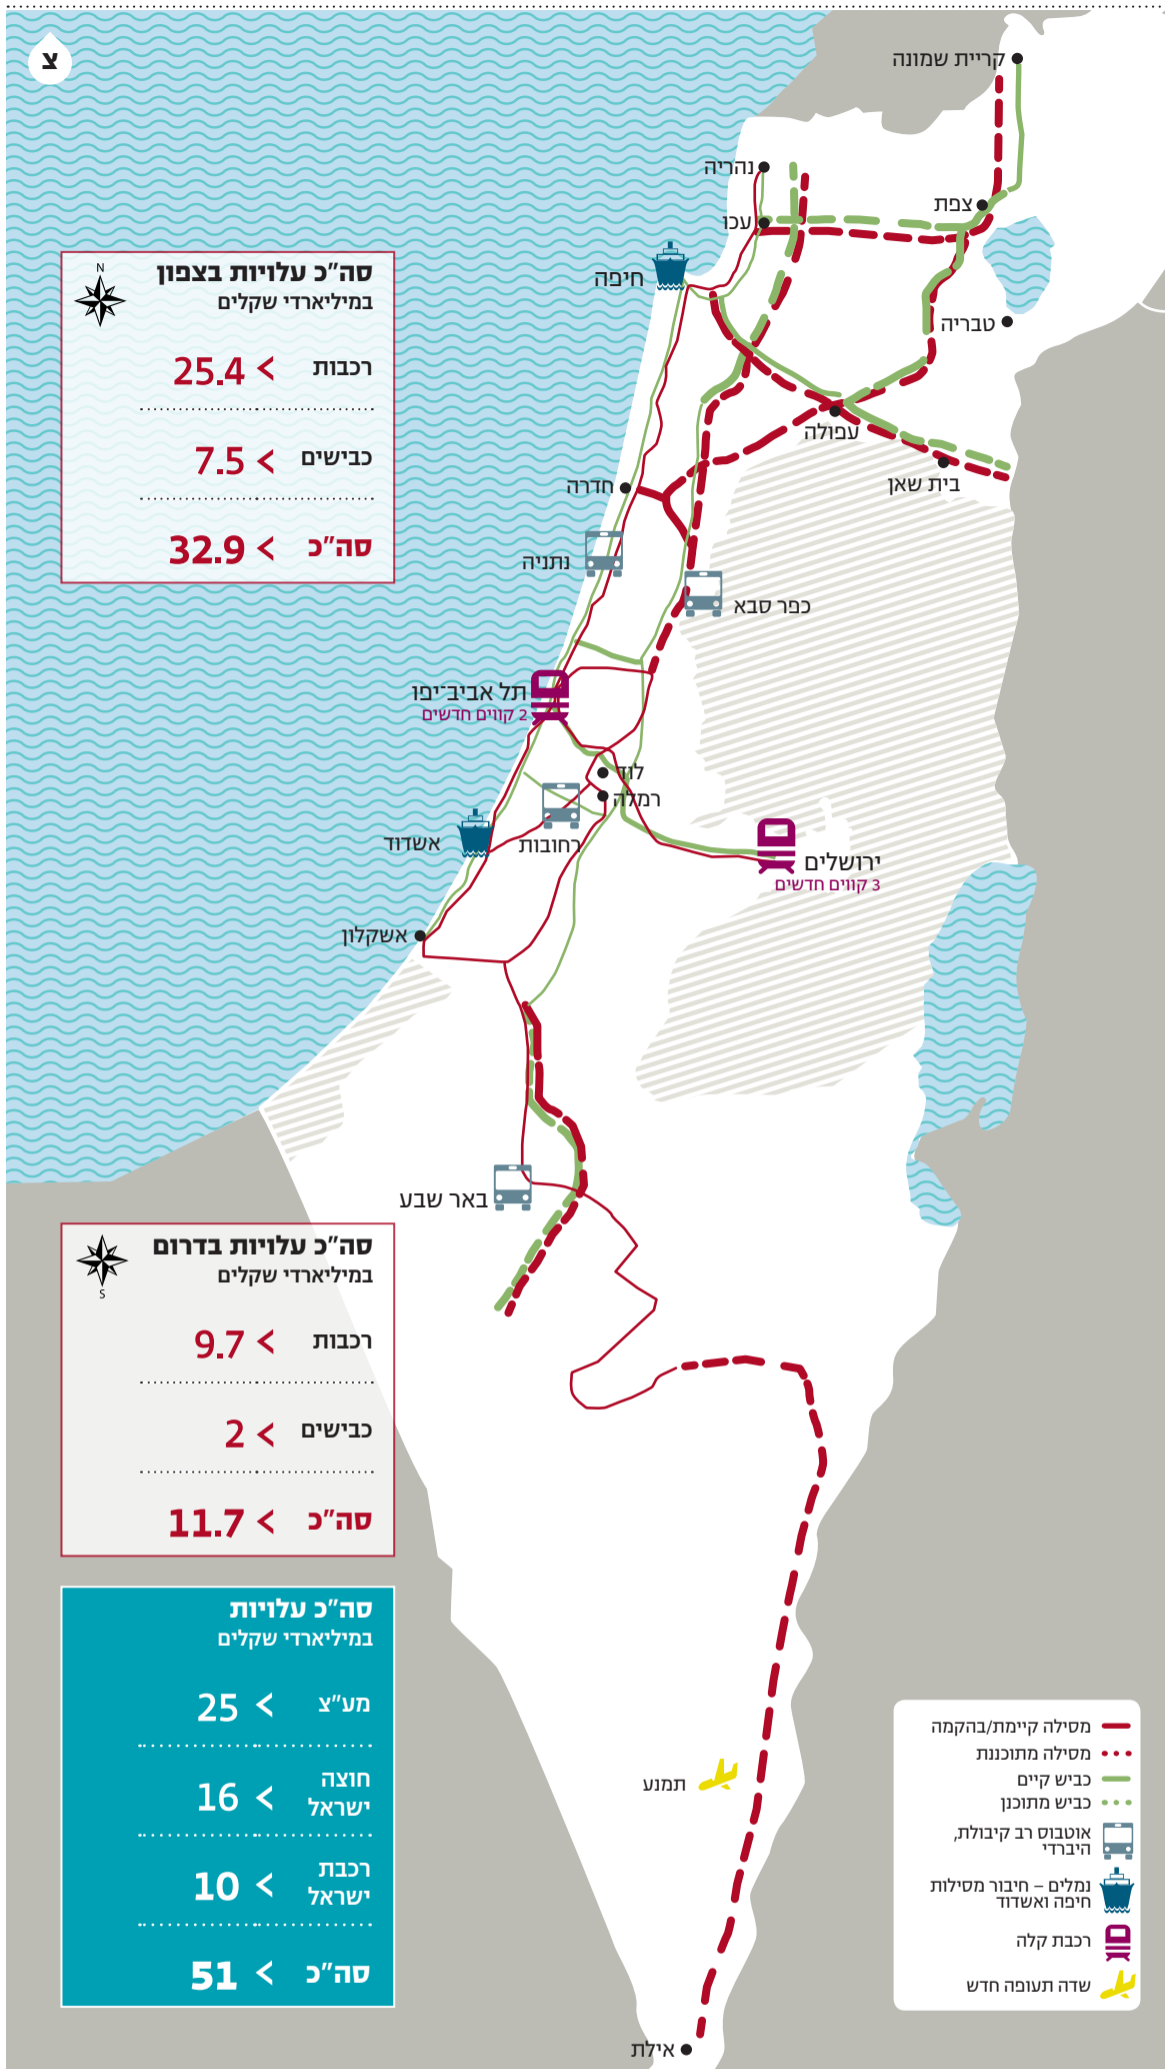

# מפת התחבורה החדשה – חזון נתניהו לישראל 2020

**סה"כ עלויות בצפון**  
במיליארדי שקלים

רכבות < 25.4

כבישים < 7.5

סה"כ < 32.9

**סה"כ עלויות בדרום**  
במיליארדי שקלים

רכבות < 9.7

כבישים < 2

סה"כ < 11.7

**סה"כ עלויות**  
במיליארדי שקלים

מע"צ < 25

חוצה ישראל < 16

רכבת ישראל < 10

סה"כ < 51

- מסילה קיימת/בהקמה
- ... מסילה מתוכננת
- כביש קיים
- ... כביש מתוכנן
- 🚊 אוטובוס רב קיבולת, היברדי
- 🚆 נמלים – חיבור מסילות חיפה ואשדוד
- 🚋 רכבת קלה
- 🐦 שדה תעופה חדש

אילת